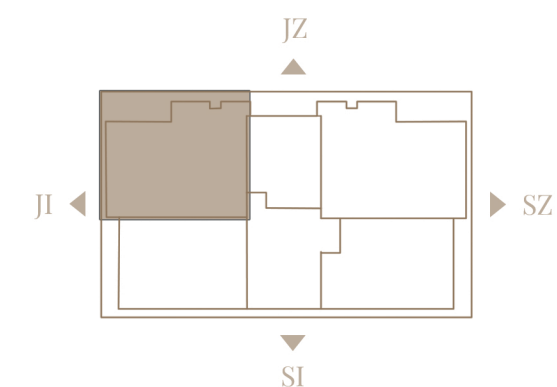

Stan 903
 IX sprat | 113.52 m²

1	Ulazni hodnik	5.95	m ²
2	Kuhinja	8.72	m ²
3	Degažman sa vešerajem	5.92	m ²
4	Toalet	1.67	m ²
5	Soba	13.60	m ²
6	Soba	13.62	m ²
7	Kupatilo	3.34	m ²
8	Dnevni boravak sa trpezarijom	42.47	m ²
9	Terasa	18.23	m ²
			113.52 m²