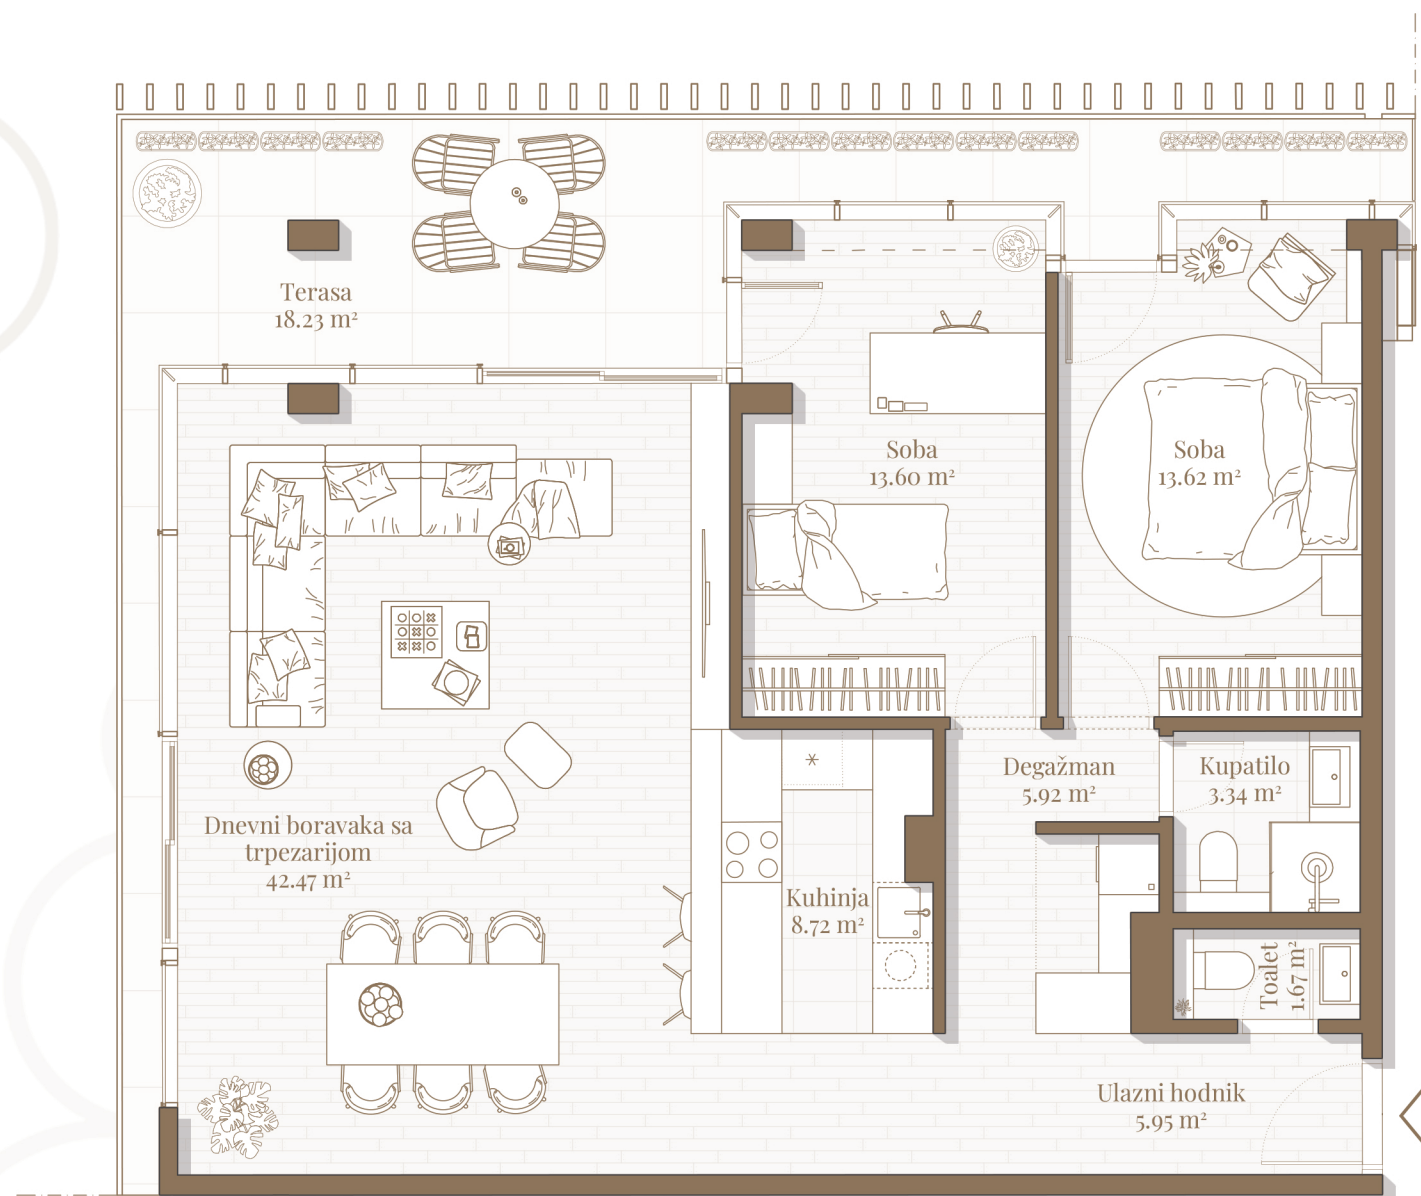

Stan 903
 IX sprat | 113.52 m²

1	Ulazni hodnik	5.95	m ²
2	Kuhinja	8.72	m ²
3	Degažman sa vešerajem	5.92	m ²
4	Toalet	1.67	m ²
5	Soba	13.60	m ²
6	Soba	13.62	m ²
7	Kupatilo	3.34	m ²
8	Dnevni boravak sa trpezarijom	42.47	m ²
9	Terasa	18.23	m ²
			113.52 m²